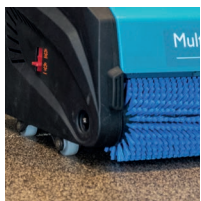

LEISTUNGSSTARK

Gegenläufige zylindrische Bürsten schrubben und entfernen Schmutz und sorgen für eine hygienischere und gründlichere Reinigung

WIRKUNGSVOLL

Waschen, schrubben und trocknen in nur einem Arbeitsgang, sodass der Boden in Sekunden begehbar ist

ZUBEHÖR

7-Liter-Tank für höhere Produktivität

Trolley für einfachen Transport

Die Seitenbürste ermöglicht die Reinigung bis zum Rand

HOHE PRODUKTIVITÄT

Schnellere und effektivere Reinigung als mit herkömmlichen Methoden, wodurch Sie Zeit und Geld sparen