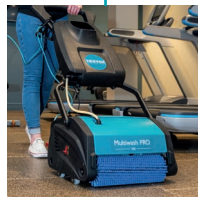

VIELSEITIG
Wirksam auf allen Böden, Bürsten für Teppiche, Hartböden, Rolltreppen und Eingangsmatten verfügbar

BILDUNGSEINRICHTUNGEN