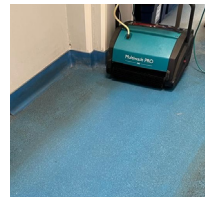

PRODUCTIVA

Brinda una
limpieza más
rápida y efectiva
que los métodos
tradicionales,
ahorrando tiempo
y dinero